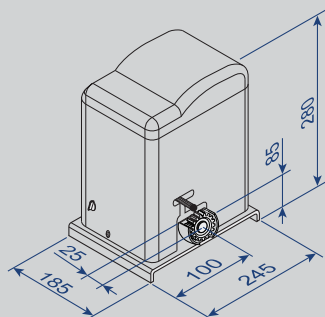

# ABREPORTÓN CORREDIZO

APC 500

APC 800

APC 2000

Modelo	Peso Aprox.
APC 500	7 Kg.
APC 800	10,5 Kg.
APC 2000	34 Kg.

APC 500

APC 800

APC 2000