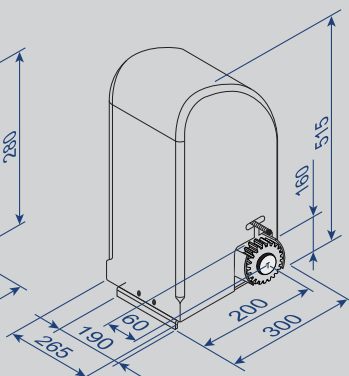

# ABREPORTÓN CORREDIZO

APC 500

APC 800

APC 2000

Modelo	Peso Aprox.
APC 500	7 Kg.
APC 800	10,5 Kg.
APC 2000	34 Kg.

APC 500

APC 800

APC 2000